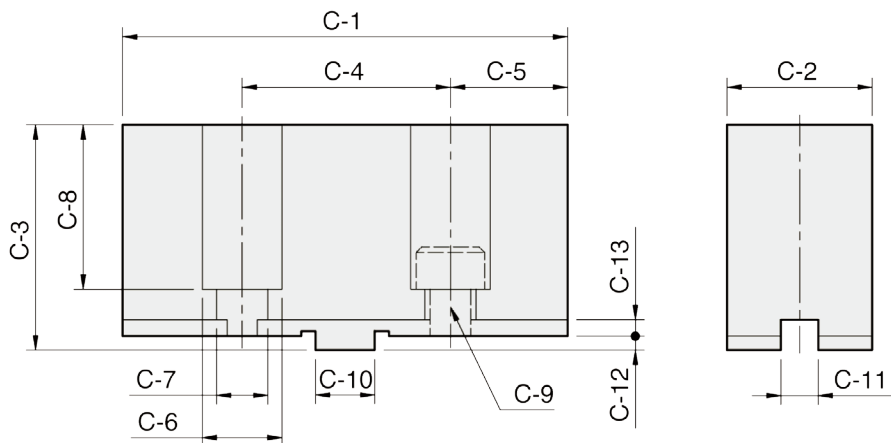

SKC

強力型生爪

Soft jaw for strong scroll chuck

1. 三爪夾盤強力型生爪。
2. 特殊規格設計製造。

產品示意圖

單位：mm

型式規格	C-1	C-2	C-3	C-4	C-5	C-6	C-7	C-8	C-9	C-10	C-11	C-12	C-13	適合夾頭	三爪重量 (kg)
SKC04	52	19	30	24	14	11	7	21	M6	9.53	7.94	2.5	3.5	SK-4	0.45
SKC06	73	26	37	38.1	17.45	14	9	25	M8	12.68	7.94	3	3.5	SK-6, KD-6"	1.5
SKC07	95	31	48	44.45	25.275	17	11	34	M10	12.68	7.94	3	3.5	SK-7, SK-8, KD-8", KA-8"	2.7
SKC09	110	37	48	54	28	19	13	34	M12	19.03	12.7	3	3.5	SK-9, SK-10, KD-10", KA-10"	3.7
SKC12	125	40	54	63.5	30.75	19	13	38	M12	19.03	12.7	3	3.5	SK-12, KD-12", KA-12"	4.9
SKC16	160	50	70	76.2	41.9	25	17	48	M16	19.03	12.7	6	6	SK-16	11
HE2486	155	59	86	76.2	52.9	32	21	66	M20	19.03	12.7	6	4	HB4-2P	19.2(4PC)