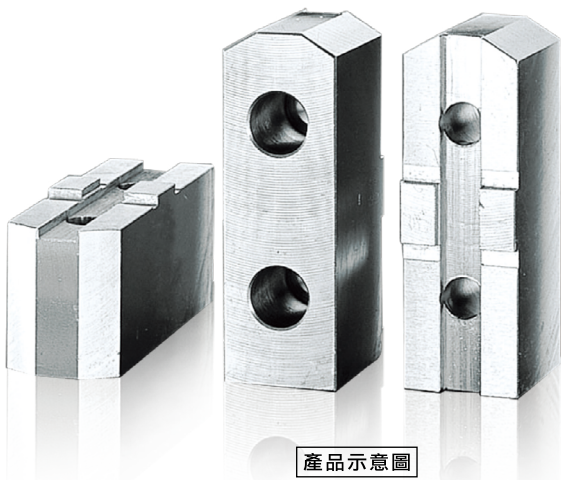

SKC

強力型生爪

Soft jaw for strong scroll chuck

1. 三爪夾盤強力型生爪。
2. 特殊規格設計製造。

產品示意圖

單位：mm

型式規格	C-1	C-2	C-3	C-4	C-5	C-6	C-7	C-8	C-9	C-10	C-11	C-12	C-13	適合夾頭	三爪重量 (kg)
SKC04	52	19	30	24	14	11	7	21	M6	9.53	7.94	2.5	3.5	SK-4	0.45
SKC06	73	26	37	38.1	17.45	14	9	25	M8	12.68	7.94	3	3.5	SK-6, KD-6"	1.5
SKC07	95	31	48	44.45	25.275	17	11	34	M10	12.68	7.94	3	3.5	SK-7, SK-8, KD-8", KA-8"	2.7
SKC09	110	37	48	54	28	19	13	34	M12	19.03	12.7	3	3.5	SK-9, SK-10, KD-10", KA-10"	3.7
SKC12	125	40	54	63.5	30.75	19	13	38	M12	19.03	12.7	3	3.5	SK-12, KD-12", KA-12"	4.9
SKC16	160	50	70	76.2	41.9	25	17	48	M16	19.03	12.7	6	6	SK-16	11
HE2486	155	59	86	76.2	52.9	32	21	66	M20	19.03	12.7	6	4	HB4-2P	19.2(4PC)